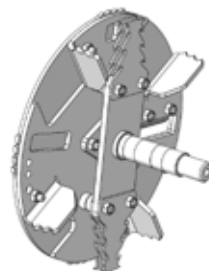

Destroï Selenium

Broyeur à végétaux

KIVA
LA FORTE NATURE

LE BROYEUR NOUVELLE GÉNÉRATION

Le Destroï Selenium facilitera vos travaux grâce à l'évolution de sa conception.

Stable grâce à son centre de gravité bas, doté d'une goulotte en métal permettant une introduction facile des végétaux.

Son nouveau rotor de coupe à double fonction, garantit une belle efficacité et un broyage assez fin, que vous pourrez récupérer pour faire du paillage.

NOUVEAU

SYSTÈME DE COUPE

Rotor de coupe double

DESTROÏ SELENIUM

MOTORISATION	Kiva R210 - 210cc
VOLUME CONSEILLÉ	4 m3/h
CAPACITÉ DE BROYAGE	branches jusqu'à 5 cm de diamètre
DIAMÈTRE DISQUE DE COUPE	310 mm
ENTRAÎNEMENT DU ROTOR	Par courroie
NOMBRE DE COUTEAUX	1 en face avant + 4 couteaux derrière pour broyages
EJECTION	Par le haut avec pales de ventilation
TYPE ROUES	pleines, 250 mm de diamètre
DIMENSIONS	L 1417 - l 918 - H 1308
POIDS	86 KG